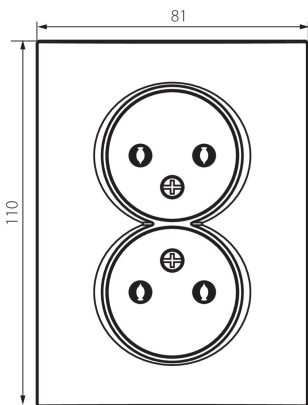

25214 LOGI 02-1280-143 sr

Dupla dugalj, földelés nélkül, komplett

5905339252142

ÁLTALÁNOS ADATOK:

Szín: ezüst

Beszereles helye: szerelés: fali süllyesztett

Szélesség [mm]: 81

Magasság [mm]: 110

Szerelődoboz átmérője: 68

Szerelési mélység: 25

Aljzatok száma: 2

MŰSZAKI ADATOK:

Névleges feszültség [V]: 250 AC

Névleges áram [A]: 16

Áramütés elleni védelmi osztály: II

Érintkezők anyaga: CuZn70

Nettó egység súly [g]: 88

Súly [g]: 104.42

Egységcsomagolás hossza [cm]: 10

Egységcsomagolás szélessége [cm]: 4

Egységcsomagolás magassága [cm]: 18

Doboz súlya [kg]: 12.5304

Karton szélessége [cm]: 22

Doboz magassága [cm]: 51.2

Doboz hossza [cm]: 49.5

Karton térfogata [m³]: 0.055757

25214 LOGI 02-1280-143 sr

Dupla dugalj, földelés nélkül, komplett