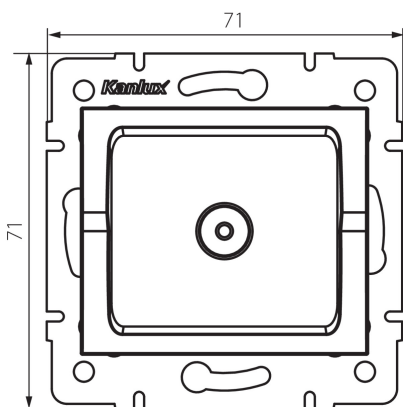

### ÁLTALÁNOS ADATOK:

**Szín:** ezüst

**Beszereles helye:** szerelés: fali süllyesztett

**Szélesség [mm]:** 71

**Magasság [mm]:** 71

**Szerelődoboz átmérője:** 60

**Aljzatok száma:** 1

### MŰSZAKI ADATOK:

**Aljzatok típusa:** antennacsatlakozó TV aljzat végzáró

**Műanyag:** ABS