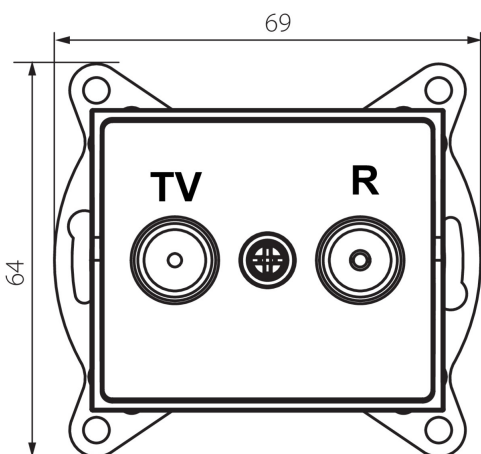

25218 LOGI 02-1320-043 sr

Antennacsatlakozó TV/FM aljzat átmenő

5905339252180

ÁLTALÁNOS ADATOK:

Szín: ezüst

Beszereles helye: szerelés: fali süllyesztett

Szélesség [mm]: 69

Magasság [mm]: 64

Szerelődoboz átmérője: 60

Aljzatok száma: 2

MŰSZAKI ADATOK:

Aljzatok típusa: antennacsatlakozó TV/FM aljzat átmenő

Műanyag: ABS

LOGISZTIKAI ADATOK:

Csomagolás típusa: 10

Darabszám közbenső csomagolásban: 10

Darabszám gyűjtőcsomagolásban: 120

Nettó egység súly [g]: 86

Súly [g]: 98.67

Egységcsomagolás hossza [cm]: 10

Egységcsomagolás szélessége [cm]: 4

Egységcsomagolás magassága [cm]: 14

Doboz súlya [kg]: 11.8404

Karton szélessége [cm]: 25.5

Doboz magassága [cm]: 32

Doboz hossza [cm]: 44

Karton térfogata [m³]: 0.035904