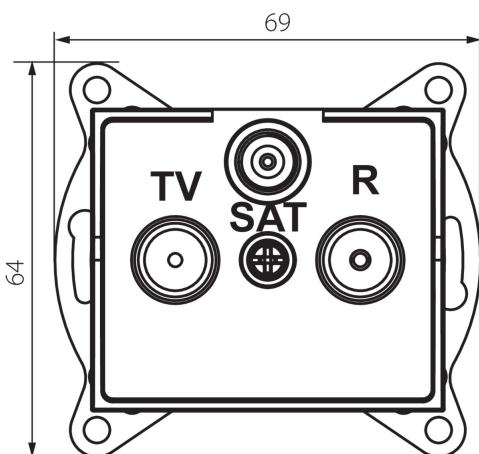

25220 LOGI 02-1340-043 sr

Antennacsatlakozó TV/R/SAT aljzat átmenő

5905339252203

ÁLTALÁNOS ADATOK:

Szín: ezüst

Beszereles helye: szerelés: fali süllyesztett

Szélesség [mm]: 69

Magasság [mm]: 64

Szerelődoboz átmérője: 60

Aljzatok száma: 3

MŰSZAKI ADATOK:

Aljzatok típusa: antennacsatlakozó TV/R/SAT aljzat átmenő

Műanyag: ABS

LOGISZTIKAI ADATOK:

Csomagolás típusa: 10

Darabszám közbenső csomagolásban: 10

Darabszám gyűjtőcsomagolásban: 120

Nettó egység súly [g]: 92

Súly [g]: 104.67

Egységcsomagolás hossza [cm]: 10

Egységcsomagolás szélessége [cm]: 4

Egységcsomagolás magassága [cm]: 14

Doboz súlya [kg]: 12.5604

Karton szélessége [cm]: 25.5

Doboz magassága [cm]: 32

Doboz hossza [cm]: 44

Karton térfogata [m³]: 0.035904