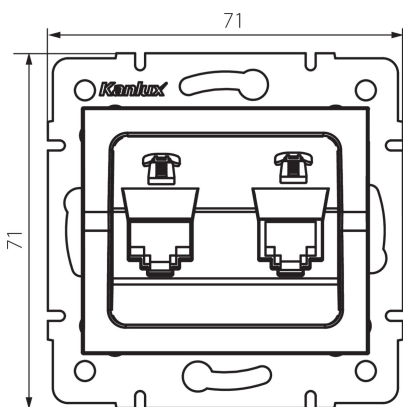

### ÁLTALÁNOS ADATOK:

**Szín:** ezüst

**Beszereles helye:** szerelés: fali süllyesztett

**Szélesség [mm]:** 71

**Magasság [mm]:** 71

**Szerelődoboz átmérője:** 60

**Aljzatok száma:** 2

### MŰSZAKI ADATOK:

**Aljzatok típusa:** független, dupla telefon hálózati aljzat 2xRJ11

**Műanyag:** ABS

**Egységcsomagolás szélessége [cm]:** 4

**Egységcsomagolás magassága [cm]:** 14

**Doboz súlya [kg]:** 8.46

**Karton szélessége [cm]:** 25.5

**Doboz magassága [cm]:** 32

**Doboz hossza [cm]:** 44

**Karton térfogata [m<sup>3</sup>]:** 0.035904