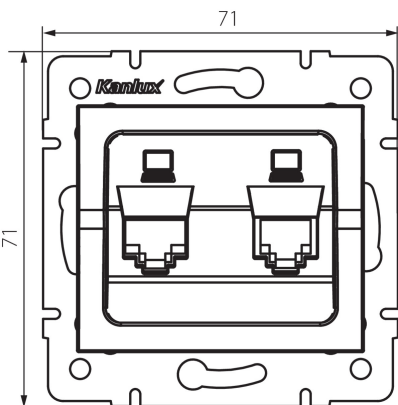

25228 LOGI 02-1410-043 sr

Dupla adatcsatlakozó aljzat, független (2x RJ45Cat 5e Jack)

5905339252289

ÁLTALÁNOS ADATOK:

Szín: ezüst

Beszelés helye: szerelés: fali süllyesztett

Szélesség [mm]: 71

Magasság [mm]: 71

Szerelődoboz átmérője: 60

Aljzatok száma: 2

MŰSZAKI ADATOK:

Aljzatok típusa: dupla adatcsatlakozó aljzat, független ((2x rj45cat 5e)

Műanyag: ABS

LOGISZTIKAI ADATOK:

Csomagolás típusa: 10

Darabszám közbenső csomagolásban: 10

Darabszám gyűjtőcsomagolásban: 120

Nettó egységsúly [g]: 58

Súly [g]: 70.5

Egységcsomagolás hossza [cm]: 10

Egységcsomagolás szélessége [cm]: 4

Egységcsomagolás magassága [cm]: 13

Doboz súlya [kg]: 8.46

Karton szélessége [cm]: 25.5

Doboz magassága [cm]: 32

Doboz hossza [cm]: 44

Karton térfogata [m³]: 0.035904