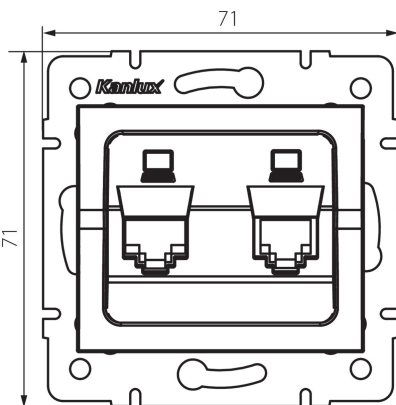

25229 LOGI 02-1420-043 sr

Dupla adatcsatlakozó aljzat, független (2x RJ45Cat 6 Jack)

5905339252296

ÁLTALÁNOS ADATOK:

Szín: ezüst

Beszereles helye: szerelés: fali süllyesztett

Szélesség [mm]: 71

Magasság [mm]: 71

Szerelődoboz átmérője: 60

Aljzatok száma: 2

MŰSZAKI ADATOK:

Aljzatok típusa: dupla adatcsatlakozó aljzat, független (2x rj45cat 6)

Műanyag: ABS

LOGISZTIKAI ADATOK:

Csomagolás típusa: 10

Darabszám közbenső csomagolásban: 10

Darabszám gyűjtőcsomagolásban: 120

Nettó egységsúly [g]: 60

Súly [g]: 72.58

Egységcsomagolás hossza [cm]: 10

Egységcsomagolás szélessége [cm]: 4

Egységcsomagolás magassága [cm]: 13

Doboz súlya [kg]: 8.7096

Karton szélessége [cm]: 25.5

Doboz magassága [cm]: 32

Doboz hossza [cm]: 44

Karton térfogata [m³]: 0.035904