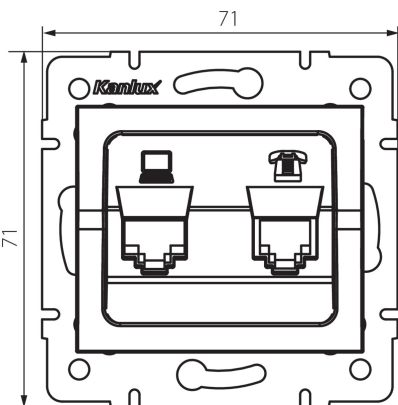

25230 LOGI 02-1430-043 sr

Adat-telefoncsatlakozó aljzat (RJ45 Cat 5e+RJ11)

5905339252302

ÁLTALÁNOS ADATOK:

Szín: ezüst

Beszereles helye: szerelés: fali süllyesztett

Szélesség [mm]: 71

Magasság [mm]: 71

Szerelődoboz átmérője: 60

Aljzatok száma: 2

MŰSZAKI ADATOK:

Aljzatok típusa: adat-telefoncsatlakozó aljzat (rj45 cat 5e+rj11)

Műanyag: ABS

LOGISZTIKAI ADATOK:

Csomagolás típusa: 10

Darabszám közbenső csomagolásban: 10

Darabszám gyűjtőcsomagolásban: 120

Nettó egységsúly [g]: 58

Súly [g]: 70.58

Egységcsomagolás hossza [cm]: 10

Egységcsomagolás szélessége [cm]: 4

Egységcsomagolás magassága [cm]: 13

Doboz súlya [kg]: 8.4696

Karton szélessége [cm]: 25.5

Doboz magassága [cm]: 32

Doboz hossza [cm]: 44

Karton térfogata [m³]: 0.035904