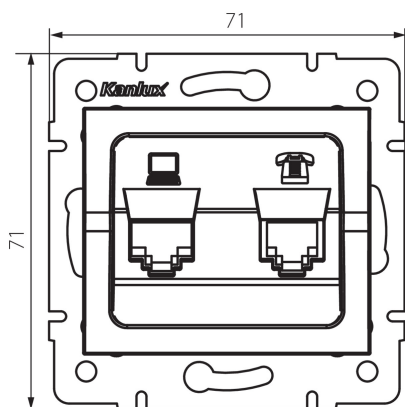

25231 LOGI 02-1440-043 sr

Adat-telefoncsatlakozó aljzat (RJ45 Cat 6+RJ11)

5905339252319

ÁLTALÁNOS ADATOK:

Szín: ezüst

Beszereles helye: szerelés: fali süllyesztett

Szélesség [mm]: 71

Magasság [mm]: 71

Szerelődoboz átmérője: 60

Aljzatok száma: 2

MŰSZAKI ADATOK:

Aljzatok típusa: adat-telefoncsatlakozó aljzat (rj45 cat 6+rj11)

Műanyag: ABS

LOGISZTIKAI ADATOK:

Csomagolás típusa: 10

Darabszám közbenső csomagolásban: 10

Darabszám gyűjtőcsomagolásban: 120

Nettó egységsúly [g]: 60

Súly [g]: 72.5

Egységcsomagolás hossza [cm]: 10

Egységcsomagolás szélessége [cm]: 4

Egységcsomagolás magassága [cm]: 13

Doboz súlya [kg]: 8.7

Karton szélessége [cm]: 25.5

Doboz magassága [cm]: 32

Doboz hossza [cm]: 44

Karton térfogata [m³]: 0.035904