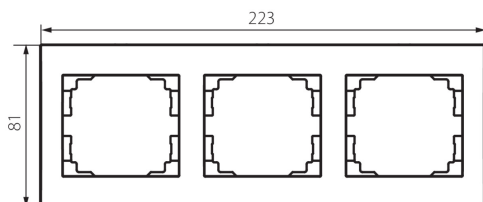

25237 LOGI 02-1480-043 sr

Hármas keret, vízszintes

5905339252371

ÁLTALÁNOS ADATOK:

Szín: ezüst

Szélesség [mm]: 223

Magasság [mm]: 81

MŰSZAKI ADATOK:

Műanyag: ABS

LOGISZTIKAI ADATOK:

Csomagolás típusa: 10

Darabszám közbenső csomagolásban: 10

Darabszám gyűjtőcsomagolásban: 120

Nettó egységsúly [g]: 32

Súly [g]: 46

Egységcsomagolás hossza [cm]: 10

Egységcsomagolás szélessége [cm]: 1.5

Egységcsomagolás magassága [cm]: 29

Doboz súlya [kg]: 5.52

Karton szélessége [cm]: 25

Doboz magassága [cm]: 42

Doboz hossza [cm]: 37.5

Karton térfogata [m³]: 0.039375