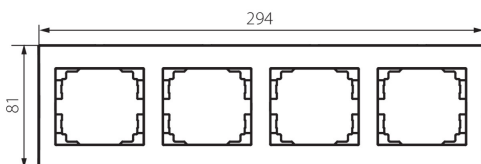

25238 LOGI 02-1490-043 sr

Négyes keret, vízszintes

5905339252388

ÁLTALÁNOS ADATOK:

Szín: ezüst

Szélesség [mm]: 294

Magasság [mm]: 81

MŰSZAKI ADATOK:

Műanyag: ABS

LOGISZTIKAI ADATOK:

Csomagolás típusa: 10

Darabszám közbenső csomagolásban: 10

Darabszám gyűjtőcsomagolásban: 120

Nettó egységsúly [g]: 40

Súly [g]: 56.42

Egységcsomagolás hossza [cm]: 10

Egységcsomagolás szélessége [cm]: 1.5

Egységcsomagolás magassága [cm]: 36

Doboz súlya [kg]: 6.7704

Karton szélessége [cm]: 32

Doboz magassága [cm]: 42

Doboz hossza [cm]: 37.5

Karton térfogata [m³]: 0.0504