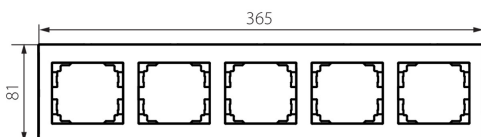

25239 LOGI 02-1500-043 sr

Ötös keret, vízszintes

5905339252395

ÁLTALÁNOS ADATOK:

Szín: ezüst

Szélesség [mm]: 365

Magasság [mm]: 81

MŰSZAKI ADATOK:

Műanyag: ABS

LOGISZTIKAI ADATOK:

Csomagolás típusa: 10

Darabszám közbenső csomagolásban: 10

Darabszám gyűjtőcsomagolásban: 120

Nettó egységsúly [g]: 50

Súly [g]: 71.17

Egységcsomagolás hossza [cm]: 10

Egységcsomagolás szélessége [cm]: 1.5

Egységcsomagolás magassága [cm]: 46

Doboz súlya [kg]: 8.5404

Karton szélessége [cm]: 39

Doboz magassága [cm]: 42

Doboz hossza [cm]: 37.5

Karton térfogata [m³]: 0.061425