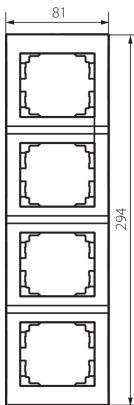

25242 LOGI 02-1540-043 sr

Négyes keret, függőleges

5905339252425

ÁLTALÁNOS ADATOK:

Szín: ezüst

Szélesség [mm]: 81

Magasság [mm]: 294

MŰSZAKI ADATOK:

Műanyag: ABS

LOGISZTIKAI ADATOK:

Csomagolás típusa: 10

Darabszám közbenső csomagolásban: 10

Darabszám gyűjtőcsomagolásban: 120

Nettó egységsúly [g]: 46

Súly [g]: 62.33

Egységcsomagolás hossza [cm]: 10

Egységcsomagolás szélessége [cm]: 1.5

Egységcsomagolás magassága [cm]: 36

Doboz súlya [kg]: 7.4796

Karton szélessége [cm]: 32

Doboz magassága [cm]: 42

Doboz hossza [cm]: 37.5

Karton térfogata [m³]: 0.0504