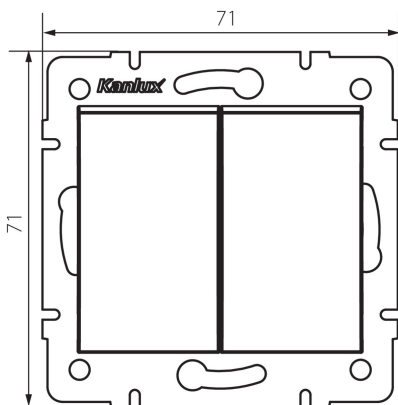

25244 LOGI 02-1010-141 gr

Dupla csillárkapcsoló

5905339252449

ÁLTALÁNOS ADATOK:

Szín: grafit

Beszereles helye: szerelés: fali süllyesztett

Szélesség [mm]: 71

Magasság [mm]: 71

Szerelődoboz átmérője: 60

Szerelési mélység: 25

MŰSZAKI ADATOK:

Névleges feszültség [V]: 250 AC

Érintkezők anyaga: CuZn70

Kapocs típusa: csavaros szorító

Műanyag: ABS

Karok száma: 2

Névleges áram [Ax]: 10

IP védettség fokozat: 20

LOGISZTIKAI ADATOK:

Csomagolás típusa: 10

Darabszám közbenső csomagolásban: 10

Darabszám gyűjtőcsomagolásban: 120

Nettó egység súly [g]: 74

Súly [g]: 86.5

Egységcsomagolás hossza [cm]: 10

Egységcsomagolás szélessége [cm]: 4

Egységcsomagolás magassága [cm]: 14

Doboz súlya [kg]: 10.38

Karton szélessége [cm]: 25.5

Doboz magassága [cm]: 32

Doboz hossza [cm]: 44

Karton térfogata [m³]: 0.035904