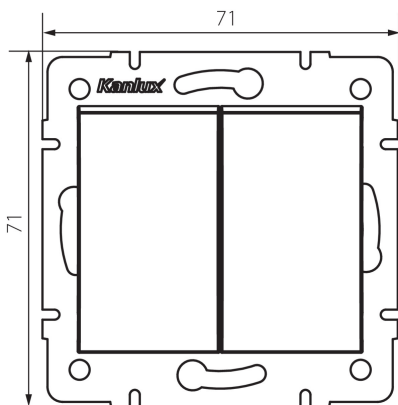

25247 LOGI 02-1022-141 gr

Dupla nyomókapcsoló

5905339252470

ÁLTALÁNOS ADATOK:

Szín: grafit

Beszereles helye: szerelés: fali süllyesztett

Szélesség [mm]: 71

Magasság [mm]: 71

Szerelődoboz átmérője: 60

Szerelési mélység: 25

MŰSZAKI ADATOK:

Névleges feszültség [V]: 250 AC

Érintkezők anyaga: CuZn70

Kapocs típusa: csavaros szorító

Műanyag: ABS

Karok száma: 2

Névleges áram [Ax]: 10

IP védettség fokozat: 20

LOGISZTIKAI ADATOK:

Csomagolás típusa: 10

Darabszám közbenső csomagolásban: 10

Darabszám gyűjtőcsomagolásban: 120

Nettó egységsúly [g]: 74

Súly [g]: 86.67

Egységcsomagolás hossza [cm]: 10

Egységcsomagolás szélessége [cm]: 4

Egységcsomagolás magassága [cm]: 14

Doboz súlya [kg]: 10.4004

Karton szélessége [cm]: 25.5

Doboz magassága [cm]: 32

Doboz hossza [cm]: 44