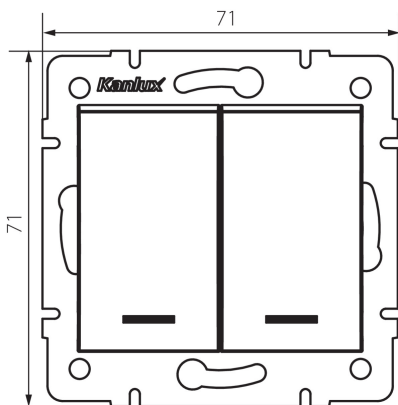

## 25248 LOGI 02-1023-141 gr

Dupla nyomókapcsoló jelzőfényel

5905339252487

### ÁLTALÁNOS ADATOK:

**Szín:** grafit

**Beszereles helye:** szerelés: fali süllyesztett

**Megvilágítás:** igen

**Szélesség [mm]:** 71

**Magasság [mm]:** 71

**Szerelődoboz átmérője:** 60

**Szerelési mélység:** 25

### MŰSZAKI ADATOK:

**Névleges feszültség [V]:** 250 AC

**Érintkezők anyaga:** CuZn70

**Kapocs típusa:** csavaros szorító

**Műanyag:** ABS

**Karok száma:** 2

**Névleges áram [Ax]:** 10

**IP védettség fokozat:** 20