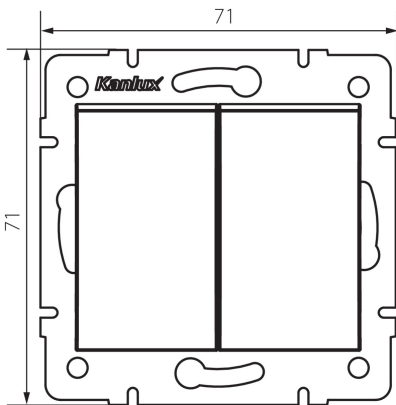

25251 LOGI 02-1060-141 gr

Dupla alternatív kapcsoló

5905339252517

ÁLTALÁNOS ADATOK:

Szín: grafit

Beszereles helye: szerelés: fali süllyesztett

Megvilágítás: nem

Szélesség [mm]: 71

Magasság [mm]: 71

Szerelődoboz átmérője: 60

Szerelési mélység: 25

MŰSZAKI ADATOK:

Névleges feszültség [V]: 250 AC

Érintkezők anyaga: CuZn70

Kapocs típusa: csavaros szorító

Műanyag: ABS

Karok száma: 2

Névleges áram [Ax]: 10

IP védettség fokozat: 20

LOGISZTIKAI ADATOK:

Csomagolás típusa: 10

Darabszám közbenső csomagolásban: 10

Darabszám gyűjtőcsomagolásban: 120

Nettó egység súly [g]: 78

Súly [g]: 90.25

Egységcsomagolás hossza [cm]: 10

Egységcsomagolás szélessége [cm]: 5

Egységcsomagolás magassága [cm]: 14

Doboz súlya [kg]: 10.83

Karton szélessége [cm]: 25.5

Doboz magassága [cm]: 32

Doboz hossza [cm]: 44