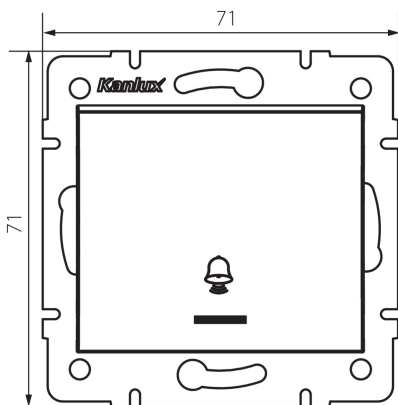

25253 LOGI 02-1080-141 gr

Jelzőfényes csengő nyomókapcsoló

5905339252531

ÁLTALÁNOS ADATOK:

Szín: grafit

Beszereles helye: szerelés: fali süllyesztett

Megvilágítás: igen

Szélesség [mm]: 71

Magasság [mm]: 71

Szerelődoboz átmérője: 60

Szerelési mélység: 25

MŰSZAKI ADATOK:

Névleges feszültség [V]: 250 AC

Érintkezők anyaga: CuZn70

Kapocs típusa: csavaros szorító

Műanyag: ABS

Karok száma: 1

Névleges áram [Ax]: 10

IP védettség fokozat: 20

LOGISZTIKAI ADATOK:

Csomagolás típusa: 10

Darabszám közbenső csomagolásban: 10

Darabszám gyűjtőcsomagolásban: 120

Nettó egységsúly [g]: 70

Súly [g]: 82.58

Egységcsomagolás hossza [cm]: 10

Egységcsomagolás szélessége [cm]: 4

Egységcsomagolás magassága [cm]: 14

Doboz súlya [kg]: 9.9096

Karton szélessége [cm]: 25.5

Doboz magassága [cm]: 32

Doboz hossza [cm]: 44