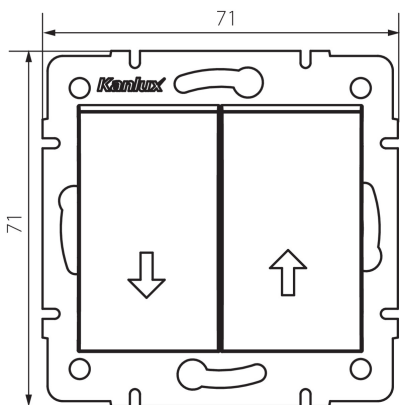

25255 LOGI 02-1100-141 gr

Redőny kapcsoló

5905339252555

ÁLTALÁNOS ADATOK:

Szín: grafit

Beszereles helye: szerelés: fali süllyesztett

Megvilágítás: nem

Szélesség [mm]: 71

Magasság [mm]: 71

Szerelődoboz átmérője: 60

Szerelési mélység: 25

MŰSZAKI ADATOK:

Névleges feszültség [V]: 250 AC

Érintkezők anyaga: CuZn70

Kapocs típusa: csavaros szorító

Műanyag: ABS

Karok száma: 2

Névleges áram [Ax]: 10

IP védettség fokozat: 20

LOGISZTIKAI ADATOK:

Csomagolás típusa: 10

Darabszám közbenső csomagolásban: 10

Darabszám gyűjtőcsomagolásban: 120

Nettó egység súly [g]: 74

Súly [g]: 86.42

Egységcsomagolás hossza [cm]: 10

Egységcsomagolás szélessége [cm]: 4

Egységcsomagolás magassága [cm]: 14

Doboz súlya [kg]: 10.3704

Karton szélessége [cm]: 25.5

Doboz magassága [cm]: 32

Doboz hossza [cm]: 44