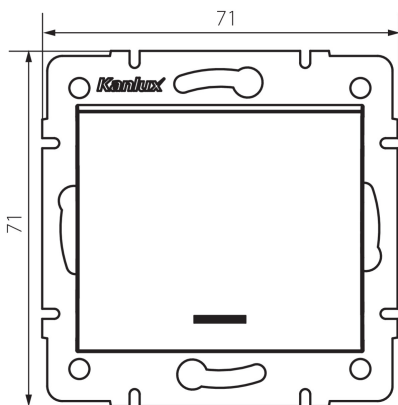

## 25256 LOGI 02-1110-141 gr

Jelzőfényes egypólusú kapcsoló

5905339252562

### ÁLTALÁNOS ADATOK:

**Szín:** grafit

**Beszereles helye:** szerelés: fali süllyesztett

**Megvilágítás:** igen

**Szélesség [mm]:** 71

**Magasság [mm]:** 71

**Szerelődoboz átmérője:** 60

**Szerelési mélység:** 25

### MŰSZAKI ADATOK:

**Névleges feszültség [V]:** 250 AC

**Érintkezők anyaga:** CuZn70

**Kapocs típusa:** csavaros szorító

**Műanyag:** ABS

**Karok száma:** 1

**Névleges áram [Ax]:** 10

**IP védettség fokozat:** 20

**Egységcsomagolás szélessége [cm]:** 4

**Egységcsomagolás magassága [cm]:** 14

**Doboz súlya [kg]:** 9.9096

**Karton szélessége [cm]:** 25.5

**Doboz magassága [cm]:** 32

**Doboz hossza [cm]:** 44

**Karton térfogata [m<sup>3</sup>]:** 0.035904