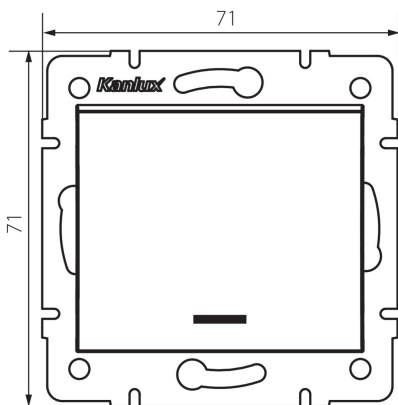

25259 LOGI 02-1140-141 gr

Jelzőfényes alternatív kapcsoló

5905339252593

ÁLTALÁNOS ADATOK:

Szín: grafit

Beszereles helye: szerelés: fali süllyesztett

Megvilágítás: igen

Szélesség [mm]: 71

Magasság [mm]: 71

Szerelődoboz átmérője: 60

Szerelési mélység: 25

MŰSZAKI ADATOK:

Névleges feszültség [V]: 250 AC

Érintkezők anyaga: CuZn70

Kapocs típusa: csavaros szorító

Műanyag: ABS

Karok száma: 1

Névleges áram [Ax]: 10

IP védettség fokozat: 20

LOGISZTIKAI ADATOK:

Csomagolás típusa: 10

Darabszám közbenső csomagolásban: 10

Darabszám gyűjtőcsomagolásban: 120

Nettó egységsúly [g]: 74

Súly [g]: 86.58

Egységcsomagolás hossza [cm]: 10

Egységcsomagolás szélessége [cm]: 4

Egységcsomagolás magassága [cm]: 13

Doboz súlya [kg]: 10.3896

Karton szélessége [cm]: 25.5

Doboz magassága [cm]: 32

Doboz hossza [cm]: 44