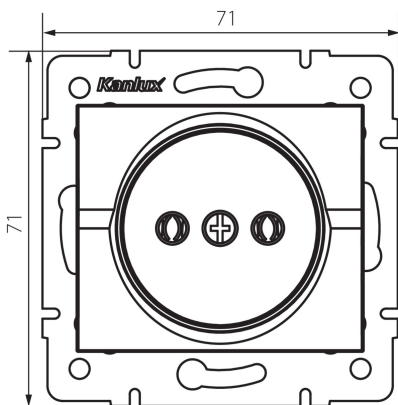

25262 LOGI 02-1210-141 gr

Dugalj, földelés nélkül

5905339252623

ÁLTALÁNOS ADATOK:

Szín: grafit

Beszereles helye: szerelés: fali süllyesztett

Szélesség [mm]: 71

Magasság [mm]: 71

Szerelődoboz átmérője: 60

Szerelési mélység: 25

Aljzatok száma: 1

MŰSZAKI ADATOK:

Névleges feszültség [V]: 250 AC

Névleges áram [A]: 16

Áramütés elleni védelmi osztály: II

Érintkezők anyaga: CuZn70

Földelés típusa: 2P

Kapocs típusa: csavaros szorító

Műanyag: ABS

IP védettségi fokozat: 20

LOGISZTIKAI ADATOK:

Csomagolás típusa: 10

Darabszám közbenső csomagolásban: 10

Darabszám gyűjtőcsomagolásban: 120

Nettó egység súly [g]: 58

Súly [g]: 70.25

Egységcsomagolás hossza [cm]: 10

Egységcsomagolás szélessége [cm]: 4

Egységcsomagolás magassága [cm]: 14

Doboz súlya [kg]: 8.43

Karton szélessége [cm]: 25.5

Doboz magassága [cm]: 32