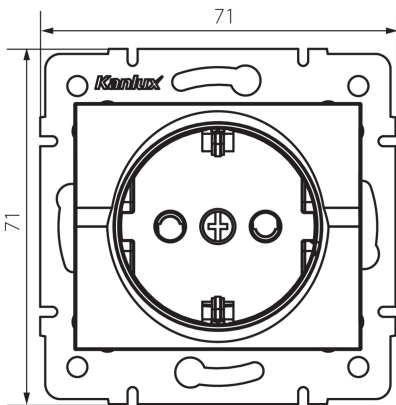

25266 LOGI 02-1240-141 gr

Földelt dugalj, gyerekvédelemmel

5905339252661

ÁLTALÁNOS ADATOK:

Szín: grafit

Beszereles helye: szerelés: fali süllyesztett

Gyerekvédelem: igen

Szélesség [mm]: 71

Magasság [mm]: 71

Szerelődoboz átmérője: 60

Szerelési mélység: 25

Aljzatok száma: 1

MŰSZAKI ADATOK:

Névleges feszültség [V]: 250 AC

Névleges áram [A]: 16

Áramütés elleni védelmi osztály: I

Érintkezők anyaga: CuZn70

Földelés típusa: f típus

Kapocs típusa: csavaros szorító

Műanyag: ABS

IP védettségi fokozat: 20

LOGISZTIKAI ADATOK:

Csomagolás típusa: 10

Darabszám közbenső csomagolásban: 10

Darabszám gyűjtőcsomagolásban: 120

Nettó egység súly [g]: 66

Súly [g]: 78.25

Egységcsomagolás hossza [cm]: 10

Egységcsomagolás szélessége [cm]: 5

Egységcsomagolás magassága [cm]: 14

Doboz súlya [kg]: 9.39

Karton szélessége [cm]: 26.5