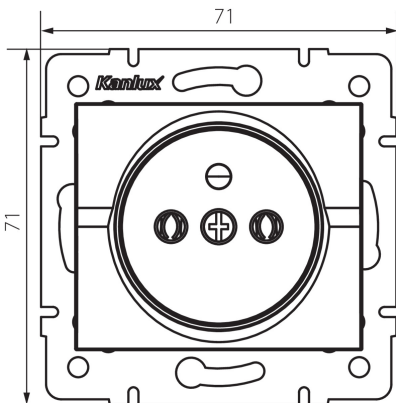

25268 LOGI 02-1251-141 gr

Dugalj, francia

5905339252685

ÁLTALÁNOS ADATOK:

Szín: grafit

Beszereles helye: szerelés: fali süllyesztett

Szélesség [mm]: 71

Magasság [mm]: 71

Szerelődoboz átmérője: 60

Szerelési mélység: 25

Aljzatok száma: 1

MŰSZAKI ADATOK:

Névleges feszültség [V]: 250 AC

Névleges áram [A]: 16

Áramütés elleni védelmi osztály: I

Érintkezők anyaga: CuZn70

Földelés típusa: e-típusú

Kapocs típusa: csavaros szorító

Műanyag: ABS

IP védettségi fokozat: 20

LOGISZTIKAI ADATOK:

Csomagolás típusa: 10

Darabszám közbenső csomagolásban: 10

Darabszám gyűjtőcsomagolásban: 120

Nettó egység súly [g]: 66

Súly [g]: 78.42

Egységcsomagolás hossza [cm]: 10

Egységcsomagolás szélessége [cm]: 4

Egységcsomagolás magassága [cm]: 14

Doboz súlya [kg]: 9.4104

Karton szélessége [cm]: 25.5

Doboz magassága [cm]: 32