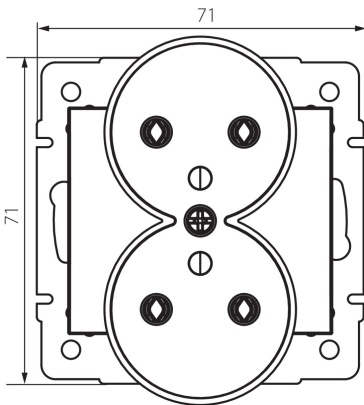

25269 LOGI 02-1253-141 gr

Dupla földelt dugalj, francia

5905339252692

ÁLTALÁNOS ADATOK:

Szín: grafit

Beszereles helye: szerelés: fali süllyesztett

Szélesség [mm]: 71

Magasság [mm]: 71

Szerelődoboz átmérője: 60

Szerelési mélység: 25

Aljzatok száma: 2

MŰSZAKI ADATOK:

Névleges feszültség [V]: 250 AC

Névleges áram [A]: 16

Áramütés elleni védelmi osztály: I

Érintkezők anyaga: CuZn70

Földelés típusa: e-típusú

Kapocs típusa: csavaros szorító

Műanyag: ABS

IP védettségi fokozat: 20

LOGISZTIKAI ADATOK:

Csomagolás típusa: 10

Darabszám közbenső csomagolásban: 10

Darabszám gyűjtőcsomagolásban: 120

Nettó egység súly [g]: 84

Súly [g]: 101.67

Egységcsomagolás hossza [cm]: 10

Egységcsomagolás szélessége [cm]: 5

Egységcsomagolás magassága [cm]: 14

Doboz súlya [kg]: 12.2004

Karton szélessége [cm]: 25.5

Doboz magassága [cm]: 32