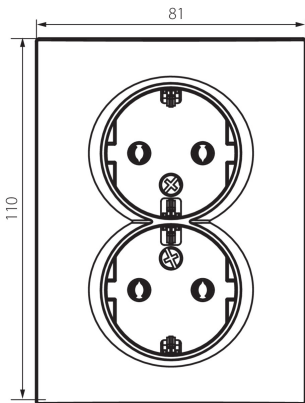

25272 LOGI 02-1270-141 gr

Dupla földelt dugalj, komplett

5905339252722

ÁLTALÁNOS ADATOK:

Szín: grafit

Beszereles helye: szerelés: fali süllyesztett

Szélesség [mm]: 81

Magasság [mm]: 110

Szerelődoboz átmérője: 68

Szerelési mélység: 25

Aljzatok száma: 2

MŰSZAKI ADATOK:

Névleges feszültség [V]: 250 AC

Névleges áram [A]: 16

Áramütés elleni védelmi osztály: I

Érintkezők anyaga: CuZn70

Földelés típusa: f típus

Kapocs típusa: csavaros szorító

Műanyag: ABS

IP védettség fokozat: 20

LOGISZTIKAI ADATOK:

Csomagolás típusa: 10

Darabszám közbenső csomagolásban: 10

Darabszám gyűjtőcsomagolásban: 120

Nettó egység súly [g]: 104

Súly [g]: 119.58

Egységcsomagolás hossza [cm]: 10

Egységcsomagolás szélessége [cm]: 5

Egységcsomagolás magassága [cm]: 18

Doboz súlya [kg]: 14.3496

Karton szélessége [cm]: 25

Doboz magassága [cm]: 52.5