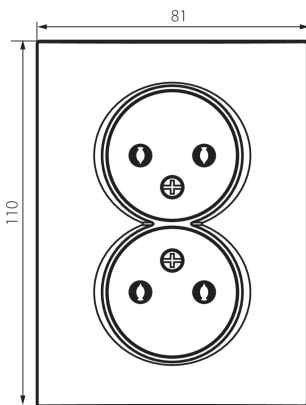

25273 LOGI 02-1280-141 gr

Dupla dugalj, földelés nélkül, komplett

5905339252739

ÁLTALÁNOS ADATOK:

Szín: grafit

Beszereles helye: szerelés: fali süllyesztett

Szélesség [mm]: 81

Magasság [mm]: 110

Szerelődoboz átmérője: 68

Szerelési mélység: 25

Aljzatok száma: 2

MŰSZAKI ADATOK:

Névleges feszültség [V]: 250 AC

Névleges áram [A]: 16

Áramütés elleni védelmi osztály: II

Érintkezők anyaga: CuZn70

Földelés típusa: 2P

Kapocs típusa: csavaros szorító

Műanyag: ABS

IP védettségi fokozat: 20

LOGISZTIKAI ADATOK:

Csomagolás típusa: 10

Darabszám közbenső csomagolásban: 10

Darabszám gyűjtőcsomagolásban: 120

Nettó egység súly [g]: 88

Súly [g]: 104.42

Egységcsomagolás hossza [cm]: 10

Egységcsomagolás szélessége [cm]: 4

Egységcsomagolás magassága [cm]: 18

Doboz súlya [kg]: 12.5304

Karton szélessége [cm]: 22

Doboz magassága [cm]: 51.2