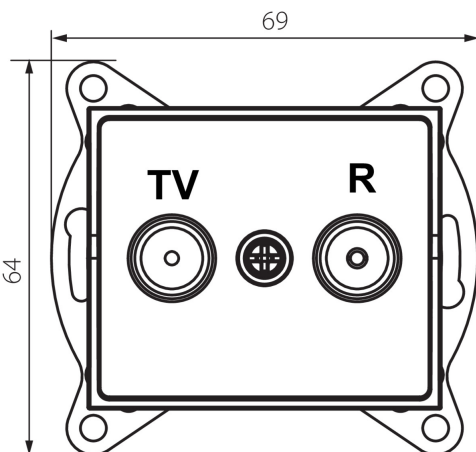

25278 LOGI 02-1330-041 gr

Antennacsatlakozó TV/FM aljzat végzáró

5905339252784

ÁLTALÁNOS ADATOK:

Szín: grafit

Beszereles helye: szerelés: fali süllyesztett

Szélesség [mm]: 69

Magasság [mm]: 64

Szerelődoboz átmérője: 60

Aljzatok száma: 2

MŰSZAKI ADATOK:

Aljzatok típusa: antennacsatlakozó TV/FM aljzat végzáró

Műanyag: ABS

LOGISZTIKAI ADATOK:

Csomagolás típusa: 10

Darabszám közbenső csomagolásban: 10

Darabszám gyűjtőcsomagolásban: 120

Nettó egységsúly [g]: 86

Súly [g]: 98.67

Egységcsomagolás hossza [cm]: 10

Egységcsomagolás szélessége [cm]: 3.5

Egységcsomagolás magassága [cm]: 14

Doboz súlya [kg]: 11.8404

Karton szélessége [cm]: 25.5

Doboz magassága [cm]: 32

Doboz hossza [cm]: 44

Karton térfogata [m³]: 0.035904