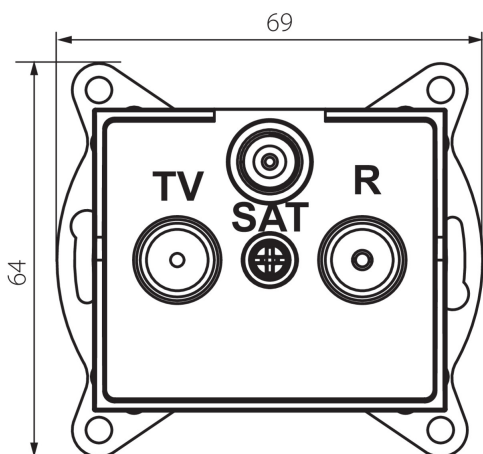

25279 LOGI 02-1340-041 gr

Antennacsatlakozó TV/R/SAT aljzat átmenő

5905339252791

ÁLTALÁNOS ADATOK:

Szín: grafit

Beszereles helye: szerelés: fali süllyesztett

Szélesség [mm]: 69

Magasság [mm]: 64

Szerelődoboz átmérője: 60

Aljzatok száma: 3

MŰSZAKI ADATOK:

Aljzatok típusa: antennacsatlakozó TV/R/SAT aljzat átmenő

Műanyag: ABS

LOGISZTIKAI ADATOK:

Csomagolás típusa: 10

Darabszám közbenső csomagolásban: 10

Darabszám gyűjtőcsomagolásban: 120

Nettó egység súly [g]: 92

Súly [g]: 104.67

Egységcsomagolás hossza [cm]: 10

Egységcsomagolás szélessége [cm]: 4

Egységcsomagolás magassága [cm]: 14

Doboz súlya [kg]: 12.5604

Karton szélessége [cm]: 25.5

Doboz magassága [cm]: 32

Doboz hossza [cm]: 44

Karton térfogata [m³]: 0.035904