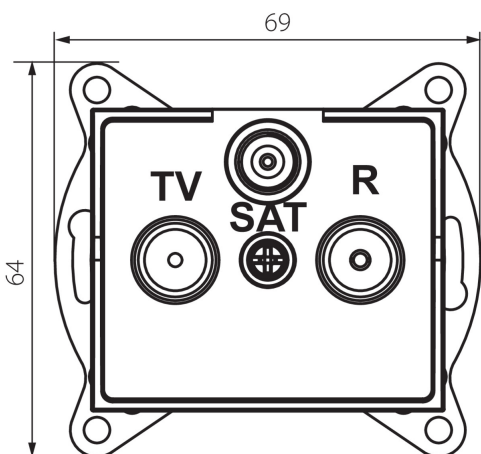

25280 LOGI 02-1350-041 gr

Antennacsatlakozó TV/R/SAT aljzat végzáró

5905339252807

ÁLTALÁNOS ADATOK:

Szín: grafit

Beszereles helye: szerelés: fali süllyesztett

Szélesség [mm]: 69

Magasság [mm]: 64

Szerelődoboz átmérője: 60

Aljzatok száma: 3

MŰSZAKI ADATOK:

Aljzatok típusa: antennacsatlakozó TV/R/SAT aljzat végzáró

Műanyag: ABS

LOGISZTIKAI ADATOK:

Csomagolás típusa: 10

Darabszám közbenső csomagolásban: 10

Darabszám gyűjtőcsomagolásban: 120

Nettó egység súly [g]: 92

Súly [g]: 104.42

Egységcsomagolás hossza [cm]: 10

Egységcsomagolás szélessége [cm]: 4

Egységcsomagolás magassága [cm]: 14

Doboz súlya [kg]: 12.5304

Karton szélessége [cm]: 25.5

Doboz magassága [cm]: 32

Doboz hossza [cm]: 44

Karton térfogata [m³]: 0.035904