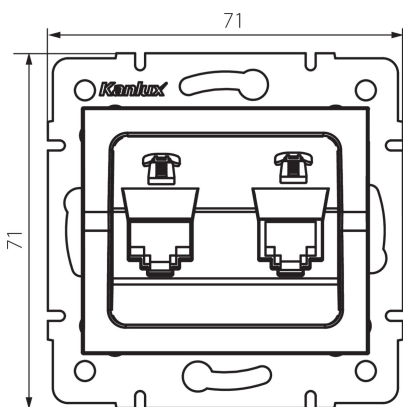

25284 LOGI 02-1380-041 gr

Dupla telefoncsatlakozó aljzat független (2xRJ11)

5905339252845

ÁLTALÁNOS ADATOK:

Szín: grafit

Beszereles helye: szerelés: fali süllyesztett

Szélesség [mm]: 71

Magasság [mm]: 71

Szerelődoboz átmérője: 60

Aljzatok száma: 2

MŰSZAKI ADATOK:

Aljzatok típusa: független, dupla telefon hálózati aljzat 2xRJ11

Műanyag: ABS

LOGISZTIKAI ADATOK:

Csomagolás típusa: 10

Darabszám közbenső csomagolásban: 10

Darabszám gyűjtőcsomagolásban: 120

Nettó egység súly [g]: 58

Súly [g]: 70.5

Egységcsomagolás hossza [cm]: 10

Egységcsomagolás szélessége [cm]: 4

Egységcsomagolás magassága [cm]: 14

Doboz súlya [kg]: 8.46

Karton szélessége [cm]: 25.5

Doboz magassága [cm]: 32

Doboz hossza [cm]: 44

Karton térfogata [m³]: 0.035904