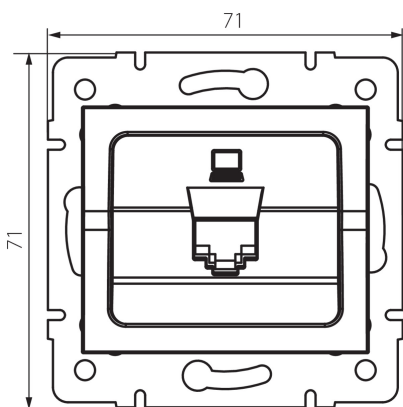

## 25286 LOGI 02-1400-041 gr

Adatcsatlakozó aljzat (RJ45Cat 6 Jack)

5905339252869

### ÁLTALÁNOS ADATOK:

**Szín:** grafit

**Beszereles helye:** szerelés: fali süllyesztett

**Szélesség [mm]:** 71

**Magasság [mm]:** 71

**Szerelődoboz átmérője:** 60

**Aljzatok száma:** 1

### MŰSZAKI ADATOK:

**Aljzatok típusa:** adatcsatlakozó aljzat rj45 cat 6

**Műanyag:** ABS