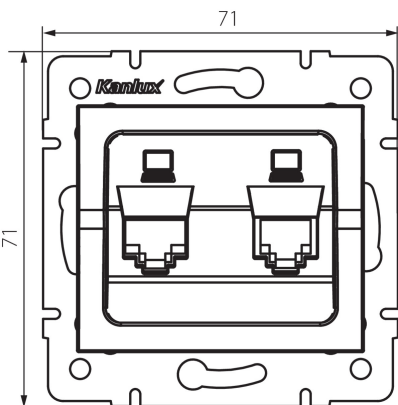

25287 LOGI 02-1410-041 gr

Dupla adatcsatlakozó aljzat, független (2x RJ45Cat 5e Jack)

5905339252876

ÁLTALÁNOS ADATOK:

Szín: grafit

Beszereles helye: szerelés: fali süllyesztett

Szélesség [mm]: 71

Magasság [mm]: 71

Szerelődoboz átmérője: 60

Aljzatok száma: 2

MŰSZAKI ADATOK:

Aljzatok típusa: dupla adatcsatlakozó aljzat, független ((2x rj45cat 5e)

Műanyag: ABS

LOGISZTIKAI ADATOK:

Csomagolás típusa: 10

Darabszám közbenső csomagolásban: 10

Darabszám gyűjtőcsomagolásban: 120

Nettó egységsúly [g]: 58

Súly [g]: 70.5

Egységcsomagolás hossza [cm]: 10

Egységcsomagolás szélessége [cm]: 4

Egységcsomagolás magassága [cm]: 13

Doboz súlya [kg]: 8.46

Karton szélessége [cm]: 25.5

Doboz magassága [cm]: 32

Doboz hossza [cm]: 44

Karton térfogata [m³]: 0.035904