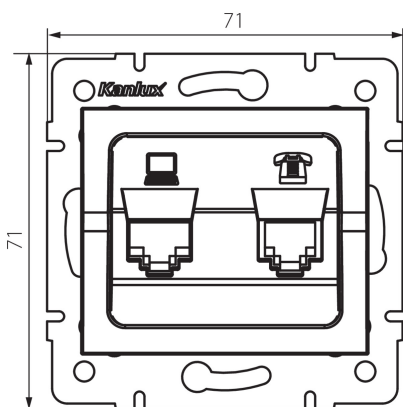

25289 LOGI 02-1430-041 gr

Adat-telefoncsatlakozó aljzat (RJ45 Cat 5e+RJ11)

5905339252890

ÁLTALÁNOS ADATOK:

Szín: grafit

Beszereles helye: szerelés: fali süllyesztett

Szélesség [mm]: 71

Magasság [mm]: 71

Szerelődoboz átmérője: 60

Aljzatok száma: 2

MŰSZAKI ADATOK:

Aljzatok típusa: adat-telefoncsatlakozó aljzat (rj45 cat 5e+rj11)

Műanyag: ABS

LOGISZTIKAI ADATOK:

Csomagolás típusa: 10

Darabszám közbenső csomagolásban: 10

Darabszám gyűjtőcsomagolásban: 120

Nettó egységsúly [g]: 58

Súly [g]: 70.58

Egységcsomagolás hossza [cm]: 10

Egységcsomagolás szélessége [cm]: 4

Egységcsomagolás magassága [cm]: 13

Doboz súlya [kg]: 8.4696

Karton szélessége [cm]: 25.5

Doboz magassága [cm]: 32

Doboz hossza [cm]: 44

Karton térfogata [m³]: 0.035904