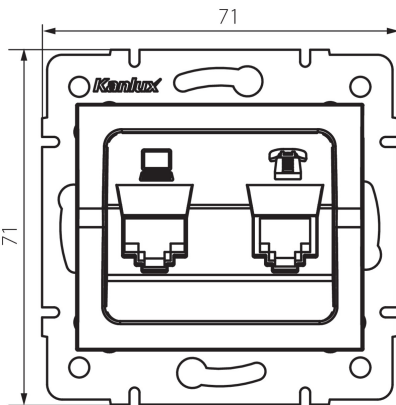

25290 LOGI 02-1440-041 gr

Adat-telefoncsatlakozó aljzat (RJ45 Cat 6+RJ11)

5905339252906

ÁLTALÁNOS ADATOK:

Szín: grafit

Beszereles helye: szerelés: fali süllyesztett

Szélesség [mm]: 71

Magasság [mm]: 71

Szerelődoboz átmérője: 60

Aljzatok száma: 2

MŰSZAKI ADATOK:

Aljzatok típusa: adat-telefoncsatlakozó aljzat (rj45 cat 6+rj11)

Műanyag: ABS

LOGISZTIKAI ADATOK:

Csomagolás típusa: 10

Darabszám közbenső csomagolásban: 10

Darabszám gyűjtőcsomagolásban: 120

Nettó egység súly [g]: 60

Súly [g]: 72.5

Egységcsomagolás hossza [cm]: 10

Egységcsomagolás szélessége [cm]: 4

Egységcsomagolás magassága [cm]: 13

Doboz súlya [kg]: 8.7

Karton szélessége [cm]: 25.5

Doboz magassága [cm]: 32

Doboz hossza [cm]: 44

Karton térfogata [m³]: 0.035904