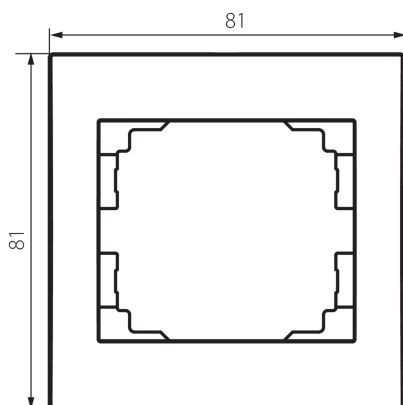

25294 LOGI 02-1460-041 gr

Egyes vízszintes keret

5905339252944

ÁLTALÁNOS ADATOK:

Szín: grafit

Szélesség [mm]: 80

Magasság [mm]: 81

MŰSZAKI ADATOK:

Műanyag: ABS

LOGISZTIKAI ADATOK:

Csomagolás típusa: 20

Darabszám közbenső csomagolásban: 20

Darabszám gyűjtőcsomagolásban: 240

Nettó egység súly [g]: 12

Súly [g]: 19.25

Egységcsomagolás hossza [cm]: 10

Egységcsomagolás szélessége [cm]: 1.5

Egységcsomagolás magassága [cm]: 15

Doboz súlya [kg]: 4.62

Karton szélessége [cm]: 20

Doboz magassága [cm]: 42

Doboz hossza [cm]: 37.5

Karton térfogata [m³]: 0.0315