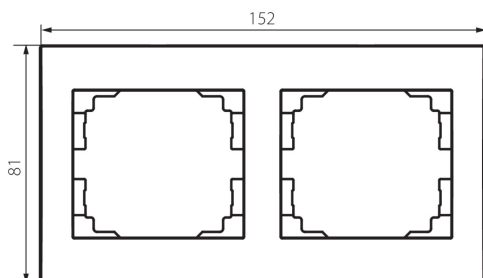

25295 LOGI 02-1470-041 gr

Kettes keret, vízszintes

5905339252951

ÁLTALÁNOS ADATOK:

Szín: grafit

Szélesség [mm]: 152

Magasság [mm]: 81

MŰSZAKI ADATOK:

Műanyag: ABS

LOGISZTIKAI ADATOK:

Csomagolás típusa: 10

Darabszám közbenső csomagolásban: 10

Darabszám gyűjtőcsomagolásban: 120

Nettó egységsúly [g]: 22

Súly [g]: 33.58

Egységcsomagolás hossza [cm]: 10

Egységcsomagolás szélessége [cm]: 1.5

Egységcsomagolás magassága [cm]: 22

Doboz súlya [kg]: 4.0296

Karton szélessége [cm]: 18

Doboz magassága [cm]: 42

Doboz hossza [cm]: 37.5

Karton térfogata [m³]: 0.02835