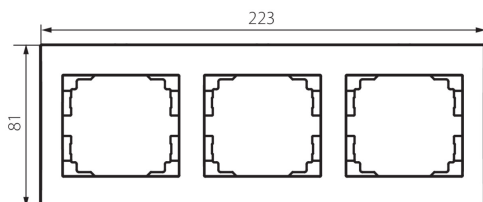

25296 LOGI 02-1480-041 gr

Hármas keret, vízszintes

5905339252968

ÁLTALÁNOS ADATOK:

Szín: grafit

Szélesség [mm]: 223

Magasság [mm]: 81

MŰSZAKI ADATOK:

Műanyag: ABS

LOGISZTIKAI ADATOK:

Csomagolás típusa: 10

Darabszám közbenső csomagolásban: 10

Darabszám gyűjtőcsomagolásban: 120

Nettó egység súly [g]: 32

Súly [g]: 46

Egységcsomagolás hossza [cm]: 10

Egységcsomagolás szélessége [cm]: 1.5

Egységcsomagolás magassága [cm]: 29

Doboz súlya [kg]: 5.52

Karton szélessége [cm]: 25

Doboz magassága [cm]: 42

Doboz hossza [cm]: 37.5

Karton térfogata [m³]: 0.039375