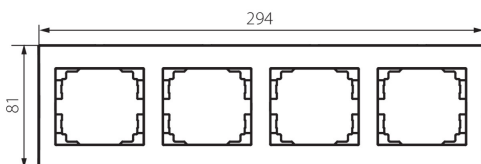

25297 LOGI 02-1490-041 gr

Négyes keret, vízszintes

5905339252975

ÁLTALÁNOS ADATOK:

Szín: grafit

Szélesség [mm]: 294

Magasság [mm]: 81

MŰSZAKI ADATOK:

Műanyag: ABS

LOGISZTIKAI ADATOK:

Csomagolás típusa: 10

Darabszám közbenső csomagolásban: 10

Darabszám gyűjtőcsomagolásban: 120

Nettó egységsúly [g]: 40

Súly [g]: 56.42

Egységcsomagolás hossza [cm]: 10

Egységcsomagolás szélessége [cm]: 1.5

Egységcsomagolás magassága [cm]: 36

Doboz súlya [kg]: 6.7704

Karton szélessége [cm]: 32

Doboz magassága [cm]: 42

Doboz hossza [cm]: 37.5

Karton térfogata [m³]: 0.0504