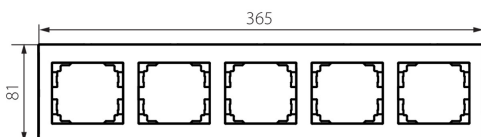

25298 LOGI 02-1500-041 gr

Ötös keret, vízszintes

5905339252982

ÁLTALÁNOS ADATOK:

Szín: grafit

Szélesség [mm]: 365

Magasság [mm]: 81

MŰSZAKI ADATOK:

Műanyag: ABS

LOGISZTIKAI ADATOK:

Csomagolás típusa: 10

Darabszám közbenső csomagolásban: 10

Darabszám gyűjtőcsomagolásban: 120

Nettó egységsúly [g]: 50

Súly [g]: 71.17

Egységcsomagolás hossza [cm]: 10

Egységcsomagolás szélessége [cm]: 1.5

Egységcsomagolás magassága [cm]: 46

Doboz súlya [kg]: 8.5404

Karton szélessége [cm]: 39

Doboz magassága [cm]: 42

Doboz hossza [cm]: 37.5

Karton térfogata [m³]: 0.061425