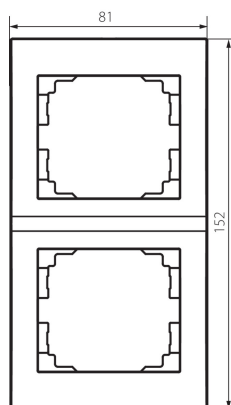

25299 LOGI 02-1520-041 gr

Kettes keret, függőleges

5905339252999

ÁLTALÁNOS ADATOK:

Szín: grafit

Hossz [mm]: 81

Magasság [mm]: 152

MŰSZAKI ADATOK:

Műanyag: ABS

LOGISZTIKAI ADATOK:

Csomagolás típusa: 10

Darabszám közbenső csomagolásban: 10

Darabszám gyűjtőcsomagolásban: 120

Nettó egységsúly [g]: 22

Súly [g]: 33.58

Egységcsomagolás hossza [cm]: 10

Egységcsomagolás szélessége [cm]: 1.5

Egységcsomagolás magassága [cm]: 21

Doboz súlya [kg]: 4.0296

Karton szélessége [cm]: 18

Doboz magassága [cm]: 42

Doboz hossza [cm]: 37.5

Karton térfogata [m³]: 0.02835