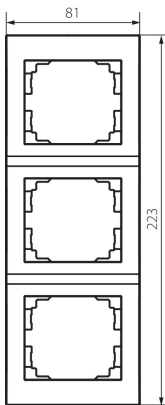

## 25300 LOGI 02-1530-041 gr

Hármas keret, függőleges

5905339253002

### ÁLTALÁNOS ADATOK:

**Szín:** grafit

**Szélesség [mm]:** 81

**Magasság [mm]:** 223

**Egységcsomagolás szélessége [cm]:** 1.5

**Egységcsomagolás magassága [cm]:** 29

**Doboz súlya [kg]:** 5.9904

**Karton szélessége [cm]:** 25

**Doboz magassága [cm]:** 42

**Doboz hossza [cm]:** 37.5

**Karton térfogata [m<sup>3</sup>]:** 0.039375