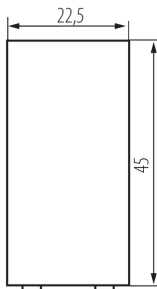

### ÁLTALÁNOS ADATOK:

**Szín:** fehér

**Beszereles helye:** slot 45x45

**Megvilágítás:** nem

**Szélesség [mm]:** 22.5

**Magasság [mm]:** 45

**Szerelési mélység:** 25

### MŰSZAKI ADATOK:

**Névleges feszültség [V]:** 250 AC

**Anyag:** ABS

**Kapocs típusa:** csavaros szorító

**Műanyag:** ABS

**Karok száma:** 1

**Modulok száma:** 1

**Névleges áram [Ax]:** 16

**Egységcsomagolás szélessége [cm]:** 3.5

**Egységcsomagolás magassága [cm]:** 4.5

**Doboz súlya [kg]:** 17.504

**Karton szélessége [cm]:** 28

**Doboz magassága [cm]:** 35

**Doboz hossza [cm]:** 51

**Karton térfogata [m<sup>3</sup>]:** 0.04998