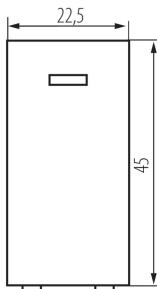

25303 BIURO 04-1110-102 bi

Jelzőfényes egypólusú kapcsoló

5905339253033

ÁLTALÁNOS ADATOK:

Szín: fehér

Beszereles helye: slot 45x45

Megvilágítás: igen

Szélesség [mm]: 22.5

Magasság [mm]: 45

Szerelési mélység: 25

MŰSZAKI ADATOK:

Névleges feszültség [V]: 250 AC

Anyag: ABS

Kapocs típusa: csavaros szorító

Műanyag: ABS

Karok száma: 1

Modulok száma: 1

Névleges áram [Ax]: 16

LOGISZTIKAI ADATOK:

Csomagolás típusa: 80

Darabszám közbenső csomagolásban: 80

Darabszám gyűjtőcsomagolásban: 800

Nettó egységsúly [g]: 19

Súly [g]: 21.88

Egységcsomagolás hossza [cm]: 2

Egységcsomagolás szélessége [cm]: 3.5

Egységcsomagolás magassága [cm]: 4.5

Doboz súlya [kg]: 17.504

Karton szélessége [cm]: 28

Doboz magassága [cm]: 35

Doboz hossza [cm]: 51

Karton térfogata [m³]: 0.04998