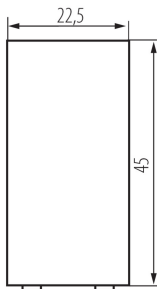

25305 BIURO 04-1050-102 bi

Alternatív kapcsoló

5905339253057

ÁLTALÁNOS ADATOK:

Szín: fehér

Beszereles helye: slot 45x45

Megvilágítás: nem vonatkozik

Szélesség [mm]: 22.5

Magasság [mm]: 45

Szerelési mélység: 25

MŰSZAKI ADATOK:

Névleges feszültség [V]: 250 AC

Anyag: ABS

Kapocs típusa: csavaros szorító

Műanyag: ABS

Karok száma: 1

Modulok száma: 1

Névleges áram [Ax]: 16

LOGISZTIKAI ADATOK:

Csomagolás típusa: 80

Darabszám közbenső csomagolásban: 80

Darabszám gyűjtőcsomagolásban: 800

Nettó egységsúly [g]: 23

Súly [g]: 25.88

Egységcsomagolás hossza [cm]: 2

Egységcsomagolás szélessége [cm]: 4

Egységcsomagolás magassága [cm]: 4.5

Doboz súlya [kg]: 20.704

Karton szélessége [cm]: 28

Doboz magassága [cm]: 35

Doboz hossza [cm]: 51

Karton térfogata [m³]: 0.04998