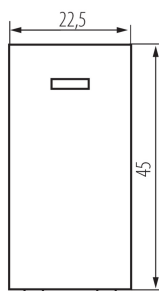

25306 BIURO 04-1140-102 bi

Jelzőfényes alternatív kapcsoló

5905339253064

ÁLTALÁNOS ADATOK:

Szín: fehér

Beszereles helye: slot 45x45

Megvilágítás: igen

Szélesség [mm]: 22.5

Magasság [mm]: 45

Szerelési mélység: 25

MŰSZAKI ADATOK:

Névleges feszültség [V]: 250 AC

Anyag: ABS

Kapocs típusa: csavaros szorító

Műanyag: ABS

Karok száma: 1

Modulok száma: 1

Névleges áram [Ax]: 16

LOGISZTIKAI ADATOK:

Csomagolás típusa: 80

Darabszám közbenső csomagolásban: 80

Darabszám gyűjtőcsomagolásban: 800

Nettó egységsúly [g]: 23

Súly [g]: 25.88

Egységcsomagolás hossza [cm]: 2

Egységcsomagolás szélessége [cm]: 4

Egységcsomagolás magassága [cm]: 4.5

Doboz súlya [kg]: 20.704

Karton szélessége [cm]: 28

Doboz magassága [cm]: 35

Doboz hossza [cm]: 51

Karton térfogata [m³]: 0.04998