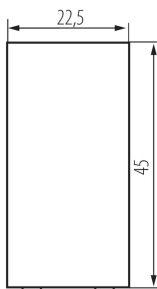

25307 BIURO 04-1030-102 bi

Nyomókapcsoló

5905339253071

ÁLTALÁNOS ADATOK:

Szín: fehér

Beszereles helye: slot 45x45

Megvilágítás: nem vonatkozik

Szélesség [mm]: 22.5

Magasság [mm]: 45

Szerelési mélység: 25

MŰSZAKI ADATOK:

Névleges feszültség [V]: 250 AC

Anyag: ABS

Kapocs típusa: csavaros szorító

Műanyag: ABS

Karok száma: 1

Modulok száma: 1

Névleges áram [Ax]: 10

LOGISZTIKAI ADATOK:

Csomagolás típusa: 80

Darabszám közbenső csomagolásban: 80

Darabszám gyűjtőcsomagolásban: 800

Nettó egységsúly [g]: 19

Súly [g]: 21.88

Egységcsomagolás hossza [cm]: 2

Egységcsomagolás szélessége [cm]: 3.5

Egységcsomagolás magassága [cm]: 4.5

Doboz súlya [kg]: 17.504

Karton szélessége [cm]: 28

Doboz magassága [cm]: 35

Doboz hossza [cm]: 51

Karton térfogata [m³]: 0.04998