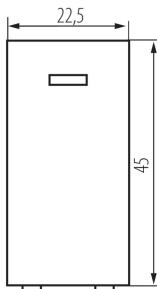

25308 BIURO 04-1080-102 bi

Jelzőfényes nyomókapcsoló

5905339253088

ÁLTALÁNOS ADATOK:

Szín: fehér

Beszereles helye: slot 45x45

Megvilágítás: igen

Szélesség [mm]: 22.5

Magasság [mm]: 45

Szerelési mélység: 25

MŰSZAKI ADATOK:

Névleges feszültség [V]: 250 AC

Anyag: ABS

Kapocs típusa: csavaros szorító

Műanyag: ABS

Karok száma: 1

Modulok száma: 1

Névleges áram [Ax]: 10

LOGISZTIKAI ADATOK:

Csomagolás típusa: 80

Darabszám közbenső csomagolásban: 80

Darabszám gyűjtőcsomagolásban: 800

Nettó egységsúly [g]: 23

Súly [g]: 25.88

Egységcsomagolás hossza [cm]: 2

Egységcsomagolás szélessége [cm]: 4

Egységcsomagolás magassága [cm]: 4.5

Doboz súlya [kg]: 20.704

Karton szélessége [cm]: 28

Doboz magassága [cm]: 35

Doboz hossza [cm]: 51

Karton térfogata [m³]: 0.04998