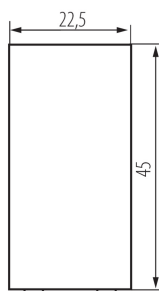

25311 BIURO 04-1070-102 bi

Kereszt váltó kapcsoló

5905339253118

ÁLTALÁNOS ADATOK:

Szín: fehér

Beszereles helye: slot 45x45

Megvilágítás: nem vonatkozik

Szélesség [mm]: 22.5

Magasság [mm]: 45

Szerelési mélység: 25

MŰSZAKI ADATOK:

Névleges feszültség [V]: 250 AC

Anyag: ABS

Kapocs típusa: csavaros szorító

Műanyag: ABS

Karok száma: 1

Modulok száma: 1

Névleges áram [Ax]: 16

LOGISZTIKAI ADATOK:

Csomagolás típusa: 80

Darabszám közbenső csomagolásban: 80

Darabszám gyűjtőcsomagolásban: 800

Nettó egységsúly [g]: 27

Súly [g]: 29.88

Egységcsomagolás hossza [cm]: 2

Egységcsomagolás szélessége [cm]: 4

Egységcsomagolás magassága [cm]: 4.5

Doboz súlya [kg]: 23.904

Karton szélessége [cm]: 28

Doboz magassága [cm]: 35

Doboz hossza [cm]: 51

Karton térfogata [m³]: 0.04998