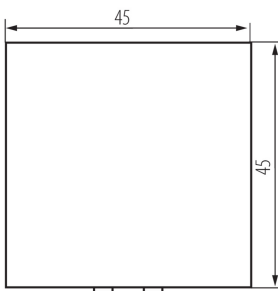

### ÁLTALÁNOS ADATOK:

**Szín:** fehér

**Beszereles helye:** slot 45x45

**Megvilágítás:** nem vonatkozik

**Szélesség [mm]:** 45

**Magasság [mm]:** 45

**Szerelési mélység:** 25

### MŰSZAKI ADATOK:

**Névleges feszültség [V]:** 250 AC

**Anyag:** ABS

**Kapocs típusa:** csavaros szorító

**Műanyag:** ABS

**Karok száma:** 1

**Modulok száma:** 2

**Névleges áram [Ax]:** 16

### LOGISZTIKAI ADATOK:

**Csomagolás típusa:** 56

**Darabszám közbenső csomagolásban:** 56

**Darabszám gyűjtőcsomagolásban:** 560

**Nettó egységsúly [g]:** 21

**Súly [g]:** 24.64

**Egységcsomagolás hossza [cm]:** 4.5

**Egységcsomagolás szélessége [cm]:** 4

**Egységcsomagolás magassága [cm]:** 4.5

**Doboz súlya [kg]:** 13.7984

**Karton szélessége [cm]:** 28

**Doboz magassága [cm]:** 35

**Doboz hossza [cm]:** 51

**Karton térfogata [m<sup>3</sup>]:** 0.04998